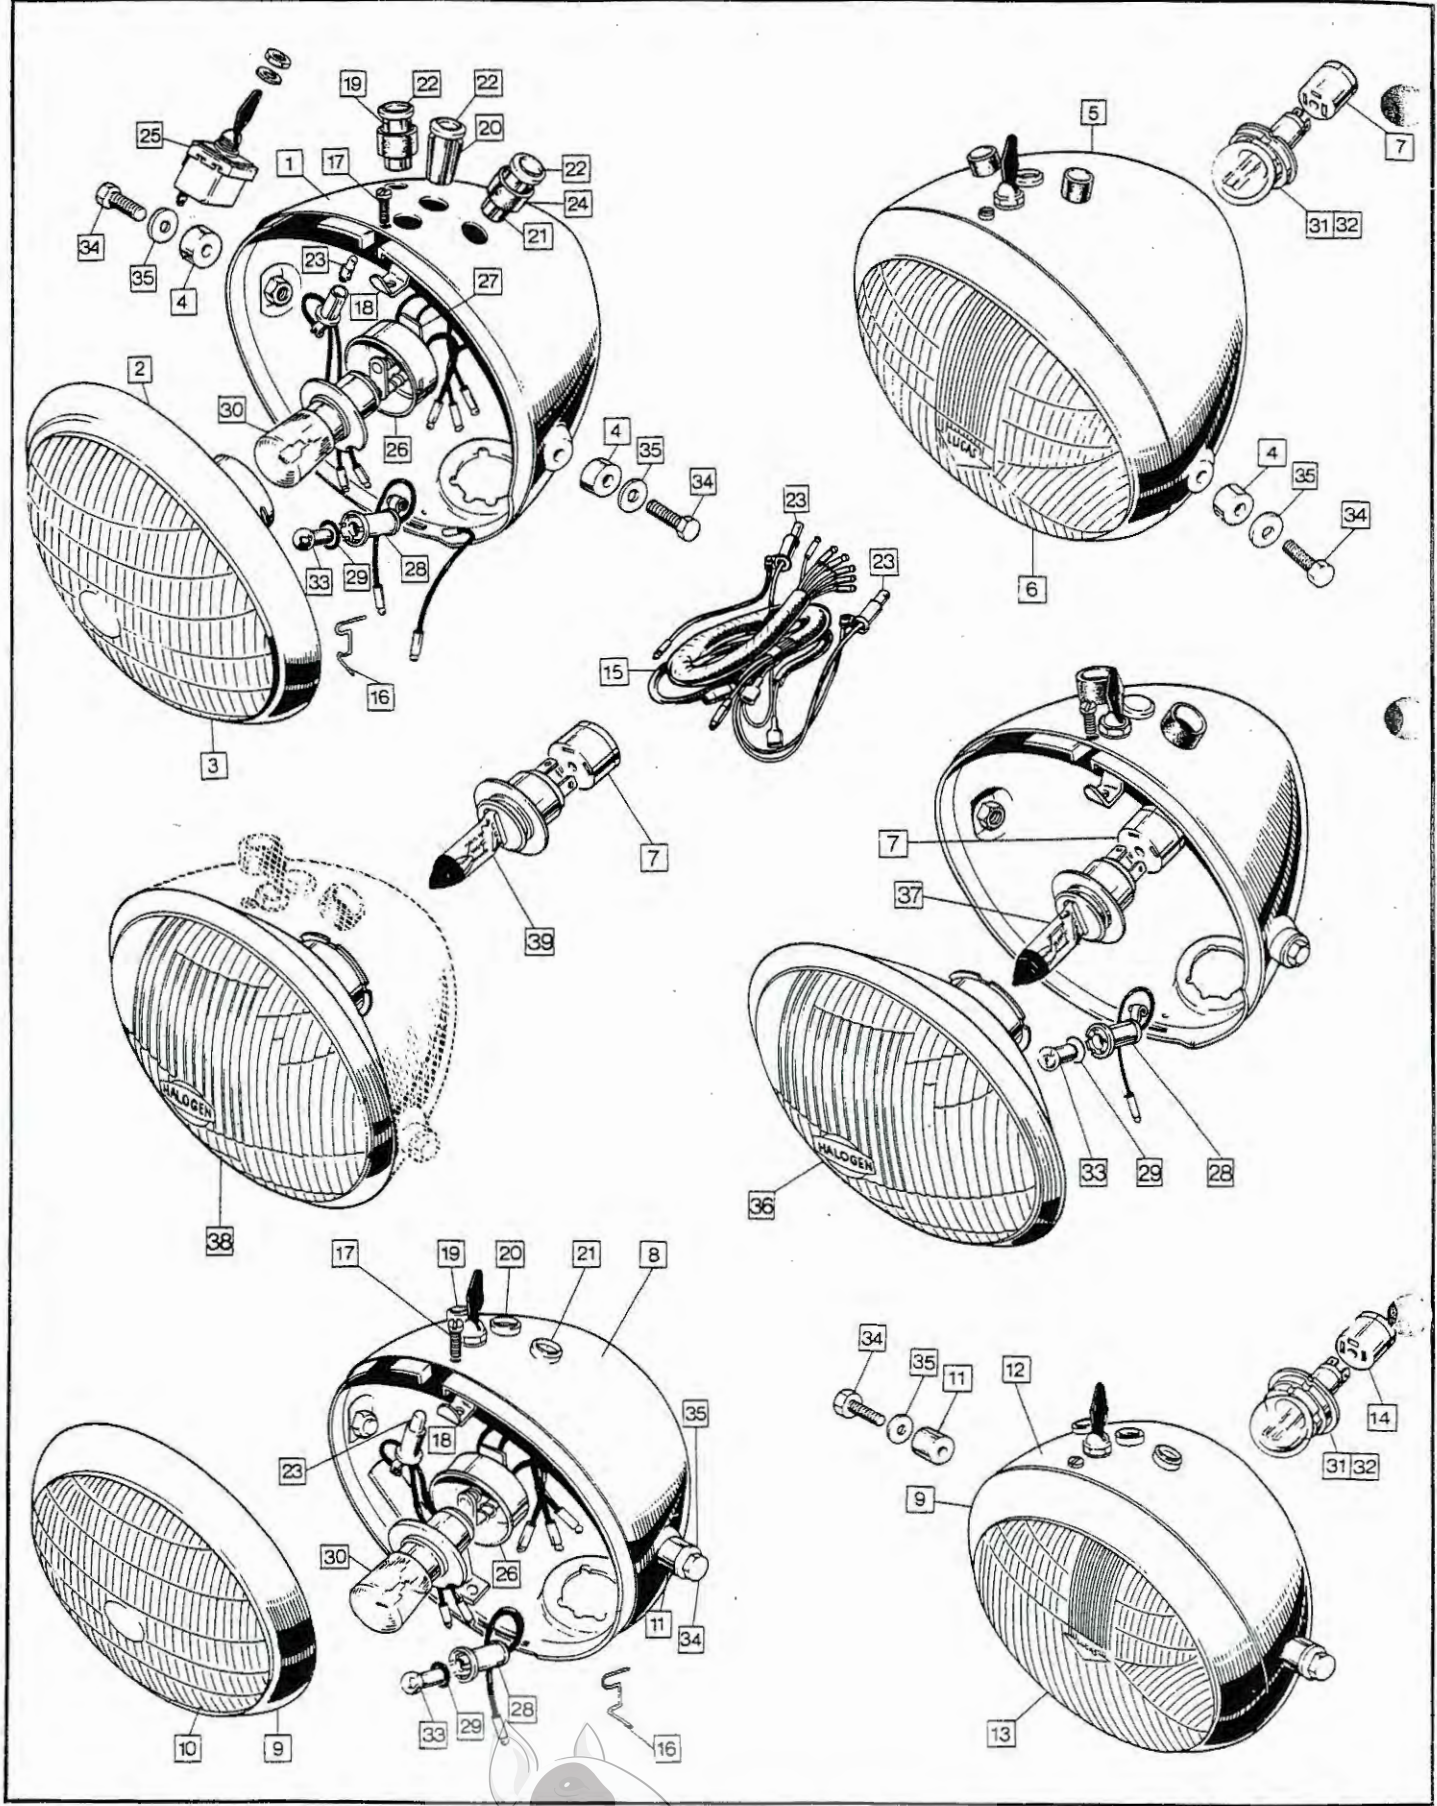

Plate No.	Part No.	Description	Qty.	Bin No.	Price
1	062263	Lead H.T.	2	.....	.....
2	45222A	Coil with Bracket (Lucas Type 17M6)	2	.....	.....
3	22473	Screw	2	.....	.....
4	000012	Washer	4	.....	.....
5	25607	Bolt	2	.....	.....
6	062348	Spark Plug N7Y	2	.....	.....
7	032221	Plug Cap	2	.....	.....
8	062577	Bracket Coil	1	.....	.....
9	57183A	Reflector, Amber	2	.....	.....
10	060648	Rubber	2	.....	.....
11	22401	Washer	2	.....	.....
12	M1002/15E	Nut	2	.....	.....
13	014999	Large Plain Washer	2	.....	.....
14	060865	Bolt	4	.....	.....
15	000012	Washer	4	.....	.....
16	54961586	Wiring Harness	1	.....	.....
17	019490	Grommet	1	.....	.....
18	54419974	Clip	1	.....	.....
19	060693	Bracket, Stop Light Lead	1	.....	.....
20	NM.18285	Grommet	2	.....	.....
21	39784	Switch, Master	1	.....	.....
22	062061	Ignition Switch Cover	1	.....	.....
23	064892	Lock complete with Keys	1	.....	.....
	064891				
24	062259	Blade	1	.....	.....
25	062666	Plug/Socket	1	.....	.....
26	062722	Screw	2	.....	.....
27	063041	Terminal, Accessory Socket	1	.....	.....
28	063025	Insulating Washer	1	.....	.....
29	063147	Terminal Sleeve	2	.....	.....
30	47225A	Resistor, Ballast	1	.....	.....
31	49072	Rectifier	1	.....	.....
32	000012	Washer	1	.....	.....
33	033057	Nut	1	.....	.....
34	54170009	Capacitor 2MC	1	.....	.....
35	54483155	Spring	1	.....	.....
36	38717	Warning Light Assimilator	1	.....	.....
37	063909	Spring	1	.....	.....
38	54420128	Capacitor	2	.....	.....
39	54418528	Cover	1	.....	.....
40	54418526	Base Plate	1	.....	.....
41	25607	Screw	1	.....	.....
42	22473	Screw	1	.....	.....
43	22061	Nut	2	.....	.....
44	49345	Zener Diode	1	.....	.....
45	015306	Washer	5	.....	.....
46	033057	Nut	1	.....	.....
47	54068152	Horn	1	.....	.....
48	060652	Bolt Horn	2	.....	.....
49	033057	Nut	2	.....	.....
—	064974	Rectifier Bracket	1 (Mk2a)	.....	.....

COMMANDO

**CLASSIC
BIKE SPARES**

Head Lights
CLASSIC
BIKE SPARES