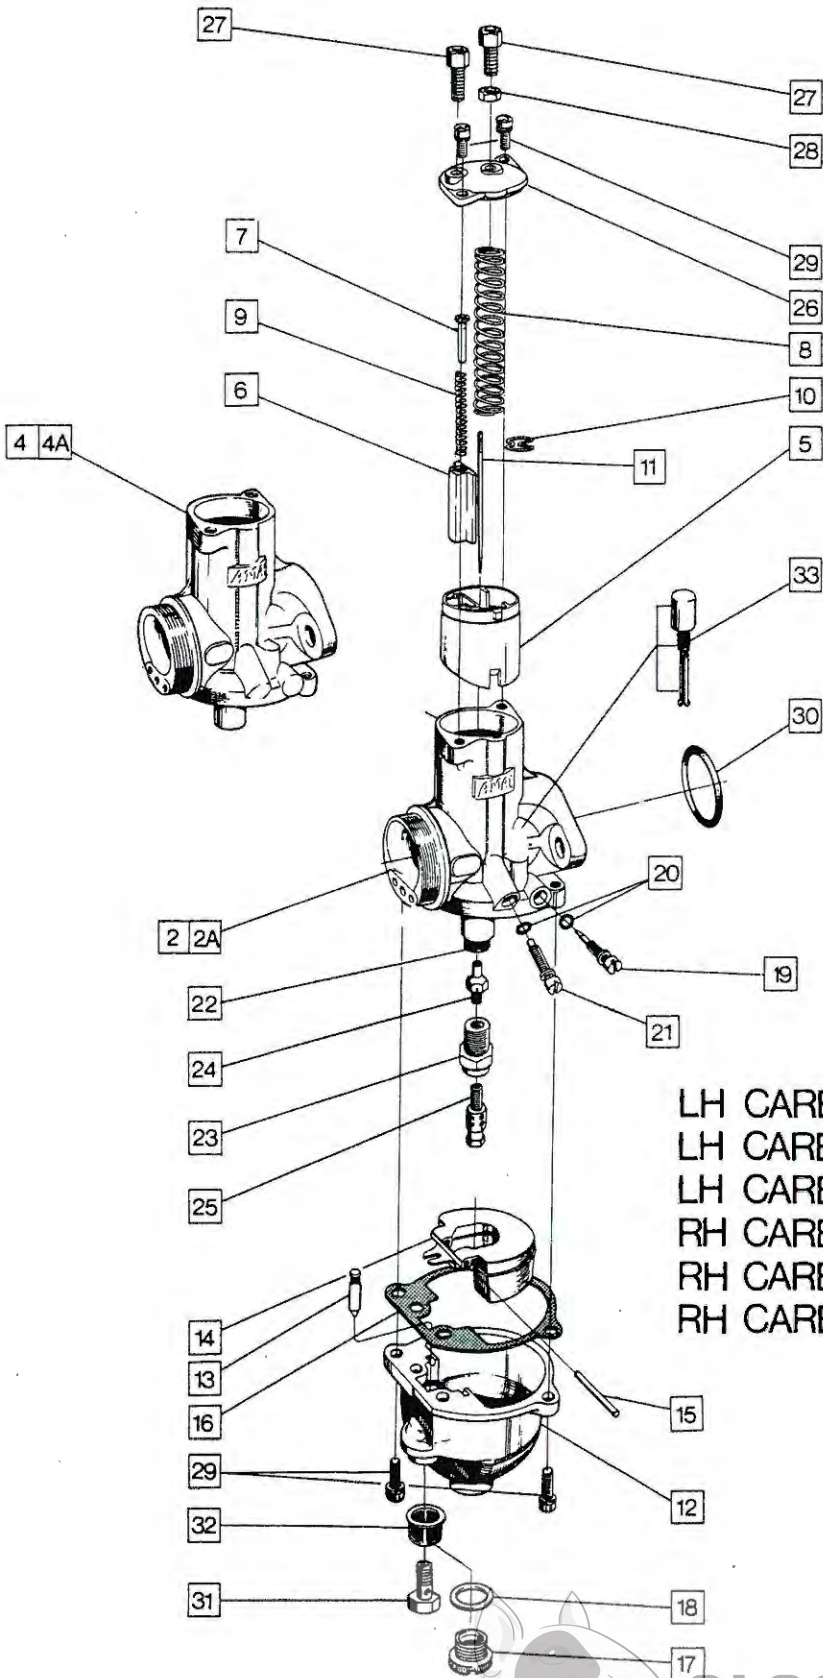

# Chaincases, Chains, Sprockets, Clutch, Alternator

Plate No.	Part No.	Description	Qty.	Bin No.	Price
1	060374	Chaincase Inner Half c/w Dowels	1	.....	.....
2	060769	Chaincase Oil Seal Disc	2	.....	.....
3	024145	Chaincase Dowel	2	.....	.....
4	012443	Chaincase Felt Seal	1	.....	.....
5	060711	Chaincase to Crankcase Gasket	1	.....	.....
6	062669	Chaincase Fixing Bolt	3	.....	.....
7	060395	Chaincase Fixing Bolt Washer	3	.....	.....
8	060376	Chaincase Centre Stud	1	.....	.....
9	000010	Chaincase Centre Stud Washer	2	.....	.....
10	060397	Chaincase Centre Stud Nut	1	.....	.....
11	060399	Chaincase Centre Stud Shim	AR	.....	.....
12	060386	Stator Stud	3	.....	.....
13	060377	Stator Stud Spacer	3	.....	.....
14	000011	Stator Stud Washer	3	.....	.....
15	060700	Stator Stud Nut	3	.....	.....
16	062585	Chaincase Outer Half with Timing Plate	1	.....	.....
17	060763	Ignition Indicator Plate	1	.....	.....
18	060663	Hammer Drive Screw	2	.....	.....
19	060388	Chain Inspection Cap	2	.....	.....
20	062581	Chain Inspection Cap 'O' Ring	2	.....	.....
21	060659	Timing Inspection Cap	1	.....	.....
22	062580	Timing Inspection Cap 'O' Ring	1	.....	.....
23	060398	Chaincase Band Rubber	1	.....	.....
24	060367	Chaincase Attachment Nut	1	.....	.....
25	060368	Chaincase Attachment Nut Washer	1	.....	.....
26	060383	Engine Sprocket	1	.....	.....
27	NME3682	Engine Sprocket Key	1	.....	.....
28	54212006	Rotor	1	.....	.....
29	47205A	Stator	1	.....	.....
30	060903	Alternator Grommet	1	.....	.....
31	060402	Rotor Spacer	1	.....	.....
32	060665	Rotor Shim .010"	AR	.....	.....
33	060664	Rotor Shim .036"	AR	.....	.....
34	NM.20948	Rotor Key	1	.....	.....
35	NM.24948	Rotor Washer	1	.....	.....
36	060387	Rotor Nut	1	.....	.....
37	060366	Front Chain (Primary)	1	.....	.....
38	062582	Chaincase Oil Level Plug	1	.....	.....
39	062583	Chaincase Oil Level 'O' Ring	1	.....	.....
40	064644	Clutch Complete (includes items 41-46, 49-52 inclusive)	1	.....	.....
41	062482	Clutch Sprocket c/w Backplate	1	.....	.....
42	063741	Clutch Friction Plate, Sintered Bronze	5	.....	.....
43	060746	Clutch Plain Plate	4	.....	.....
44	063768	Clutch Pressure Plate	1	.....	.....
45	063979	Clutch Centre	1	.....	.....
46	060770	Clutch Spring Plate with Centre	1	.....	.....
47	061179	Clutch Adjuster	1	.....	.....
48	060005	Clutch Adjuster Nut	1	.....	.....
49	060750	Clutch Bearing	1	.....	.....
50	060753	Clutch Bearing Inner Circlip	1	.....	.....
51	060754	Clutch Bearing Outer Circlip	1	.....	.....
52	060751	Clutch Spring Circlip	1	.....	.....
53	060752	Clutch Location Circlip	1	.....	.....
54	060747	Clutch Location Spacer	1	.....	.....
55	060894	Clutch Location Shim .036"	AR	.....	.....
56	060895	Clutch Location Shim .048"	AR	.....	.....
57	040373	Clutch Fixing Nut	1	.....	.....
58	063447	Clutch Fixing Nut Washer	1	.....	.....
59	017376	Rear Chain, 98 Links (for 19 tooth sprocket)	1	.....	.....
59A	064025	Rear Chain, 99 Links (for 21 tooth sprocket)	1	.....	.....
60	063459	Tab Washer	1	.....	.....