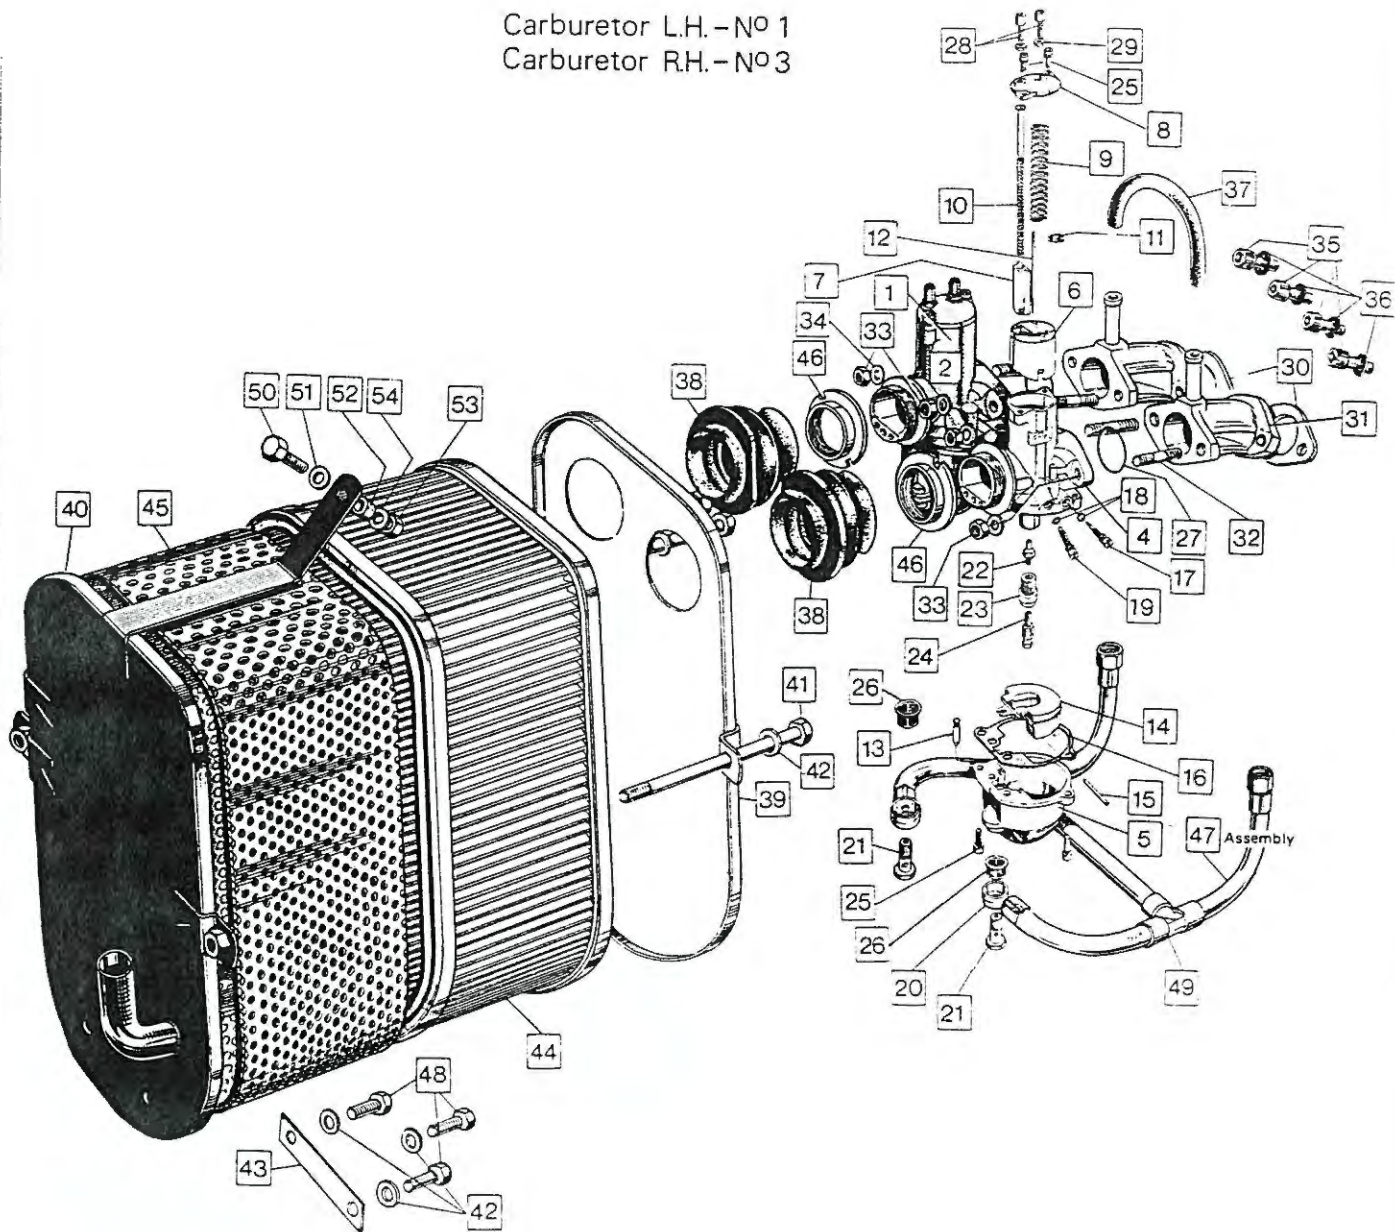

Carburetor L.H. - N° 1
Carburetor R.H. - N° 3

Carburettors, Fuel Lines, Air Filter, Carburettor Mountings

Plate No.	Part No.	Description	Qty.	Bin No.	Price
1	062359	Carburettor L.H. L930/64 Std.	1	.....	.....
1	062709	Carburettor L.H. L932/18 Combat	1	.....	.....
2	L930/005	Mixing Chamber L.H. Std.	1	.....	.....
2	L932/005	Mixing Chamber L.H. Combat	1	.....	.....
3	062360	Carburettor R.H. R930/63 Std.	1	.....	.....
3	062710	Carburettor R.H. R932/19 Combat	1	.....	.....
4	R930/005	Mixing Chamber R.H. Std.	1	.....	.....
4	R932/005	Mixing Chamber R.H. Combat	1	.....	.....
5	622/050	Float Chamber Body	2	.....	.....
6	928/060	Throttle Valve (Quote Size)	2	.....	.....
7	928/062	Air Valve	2	.....	.....
8	928/064	Mixing Chamber Top	2	.....	.....
9	622/131	Throttle Valve Spring	2	.....	.....
10	622/129	Air Valve Spring	2	.....	.....
11	622/067	Needle Clip	2	.....	.....
12	622/124	Throttle Needle	2	.....	.....
13	622/068	Float Needle	2	.....	.....
14	622/069	Float	2	.....	.....
15	622/071	Float Spindle	2	.....	.....
16	622/073	Float Chamber Washer	2	.....	.....
17	622/076	Pilot Air Screw	2	.....	.....
18	622/082	Friction Ring	2	.....	.....
19	622/077	Throttle Stop	2	.....	.....
20	376/097	Banjo	2	.....	.....
21	622/078	Banjo Bolt	2	.....	.....
22	622/122	Needle Jet	2	.....	.....
23	622/128	Jet Holder	2	.....	.....
24	376/100	Main Jet (quote size)	2	.....	.....
25	622/086	Screw-Float Chamber and Carburettor Top	8	.....	.....
26	376/093	Filter	2	.....	.....
27	033281	'O' Ring	2	.....	.....
28	4/035	Cable Adjuster	4	.....	.....
29	5/077	Adjuster Locknut	4	.....	.....
30	NM.23358	Carburettor Heat Insulator Std.	2	.....	.....
30	062700	Carburettor Heat Insulator Combat	2	.....	.....
31	062819	Carburettor Spacer Std.	2	.....	.....
31	062711	Carburettor Spacer Combat	2	.....	.....
32	060577	Carburettor Stud	4	.....	.....
33	060348	Carburettor Stud Nut	4	.....	.....
34	22528	Carburettor Stud Washer	4	.....	.....
35	062536	Carburettor Fixing Screw	4	.....	.....
35	11796	Carburettor Fixing Screw Washer	4	.....	.....
37	062284	Balance Pipe Hose	1	.....	.....
38	062537	Hose	2	.....	.....
39	060902	Front Plate	1	.....	.....
40	063055	Back Plate	1	.....	.....
41	060900	Bolt	2	.....	.....
42	000012	Washer	5	.....	.....
43	060926	Locking Plate	1	.....	.....
44	060673	Air Cleaner Element	1	.....	.....
45	060816	Perforated Plate	1	.....	.....
46	033027	Air Cleaner Adaptor Sleeve	2	.....	.....
47	061440	Gas Pipe Assembly	1	.....	.....
48	060327	Air Cleaner Fixing Bolt	2	.....	.....
49	062334	T Piece for Fuel Pipe	2	.....	.....
50	060617	Bolt	1	.....	.....
51	000012	Plain Washer	2	.....	.....
52	062170	Spacer	1	.....	.....
53	033057	Nut	1	.....	.....

CLASSIC
BIKE SPARES

Norton

750
COMMANDO